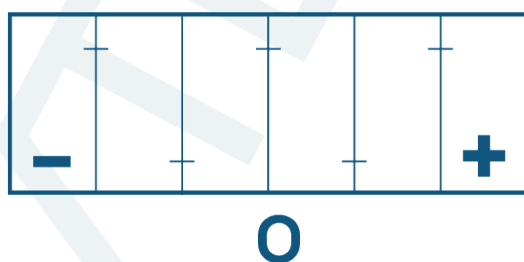

INFORMACIÓN GENERAL

Marca	VTPOWER
Tipo de Artículo	ARRANQUE
Tecnología	
Garantía	24
GTIN-13/EAN	8435582801158
Origen	EUR/KOR

PRESTACIONES ESPECIFICAS/TECNICOS

Voltaje (V)	12	Dimensiones (mm)	234x127x200
C20 (Ah)	45	Caja	B24
CCA (EN)	390	Sujeción	
CCA (SAE)		Terminal	3
Peso (Kg)	11,68	RC (Min)	-
Esquema	0		

DATOS LOGISTICOS	UNIDADES PALLET	PESO PALET (Kg)
Palet Europeo	168	1962,24

ESQUEMA

TERMINALES