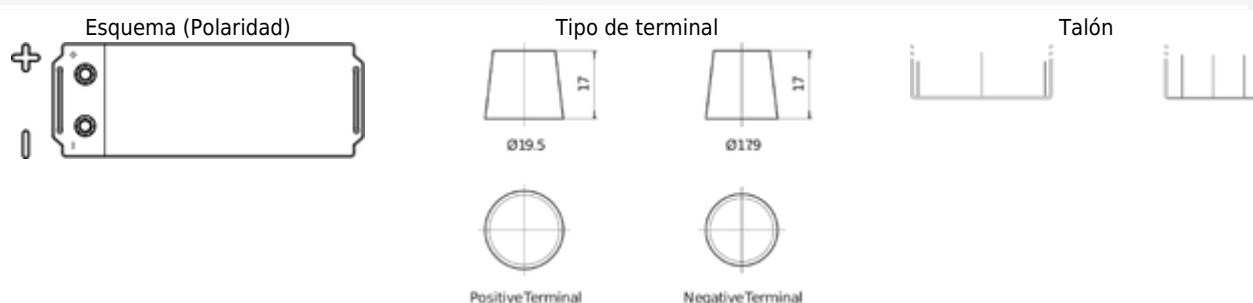

Descripción general del producto

Baterías para Marina y ocio

Dual AGM EP1200

Referencia comercial	EP1200
EAN/GTIN	3661024035958
Voltaje	12 V
Capacidad	140 Ah
CCA (A)	700 A
Watt hour	1200 Wh
Longitud	513 mm
Anchura	189 mm
Altura	223 mm
Tamaño recipiente	D04
Esquema (Polaridad)	ETN 3
Tipo de terminal	EN taper post
Talón	B0
Peso (sujeto a variaciones)	40.50 kg