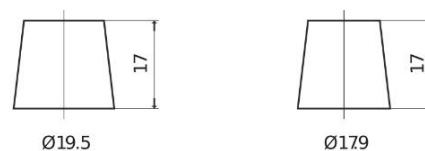

Descripción general del producto

Baterías para Coches

Premium EA654

Referencia comercial	EA654
Technology	Flooded
EAN/GTIN	3661024034142
Voltaje	12 V
Capacidad	65.0 Ah
CCA (A)	580 A
Longitud	230 mm
Anchura	173 mm
Altura	222 mm
Tamaño recipiente	D23
Esquema (Polaridad)	ETN 0
Tipo de terminal	EN taper post
Talón	Korean B1
Peso (sujeto a variaciones)	16.00 kg

Esquema (Polaridad)

Tipo de terminal

Positive Terminal

Negative Terminal

Talón

El diseño, las características y las especificaciones están sujetos a cambios sin previo aviso. Nos eximimos de responsabilidad, de cualquier representación o garantía, expresa o implícita, con respecto a los datos o recomendaciones, y en ningún caso seremos responsables de ninguna reclamación por pérdida o daño que haya surgido como resultado. Es posible que algunos productos no estén disponibles en su mercado local.